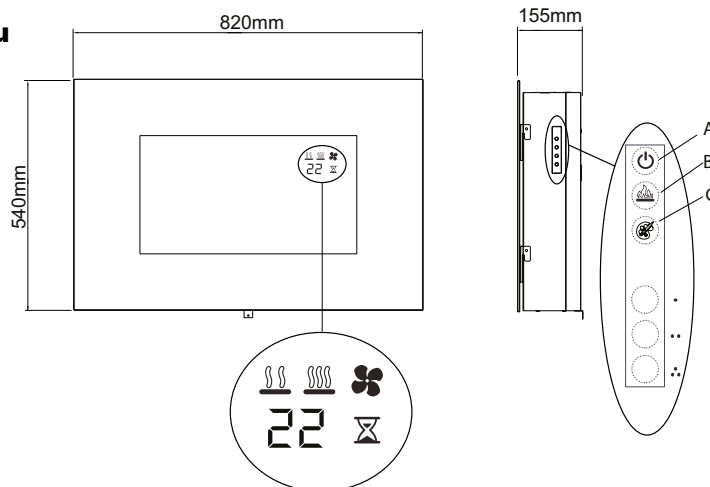

Toluca Deluxe

230V/50Hz | 10 W

Experience Better Living

Wymiary zewnętrzne produktu

Specyfikacja

Efekt płomienia	Optiflame®
Nr katalogowy	210418
Kod EAN	5011139210418
Model	Wkład do zabudowy
Widok na palenisko	1-stronny
Kolor	Czarny
Dekoracja paleniska	Akrylowe kostki lodu
Wymiary paleniska (szer. x wys.) [cm]	51x28
Wymiary zewnętrzne (szer. x wys. x gł.) [cm]	82x54x15,5
Funkcja grzewcza	Tak
Termostat	Tak
Pilot zdalnego sterowania	Tak
Dodatkowe sterowanie manualne	Tak
Podświetlenie	LED
Efekty dźwiękowe	Tak
Efekty kolorystyczne	Tak
Grzanie, moc w trybie 1 [W]	1000
Grzanie, moc w trybie 2 [W]	2000
Zużycie energii przez efekty optyczne [W]	10
Maks. zużycie energii [W]	2000
Napięcie / częstotliwość	230V/50Hz
Masa produktu [kg]	14
Długość kabla zasilającego	1,5 m
Gwarancja	2 lata